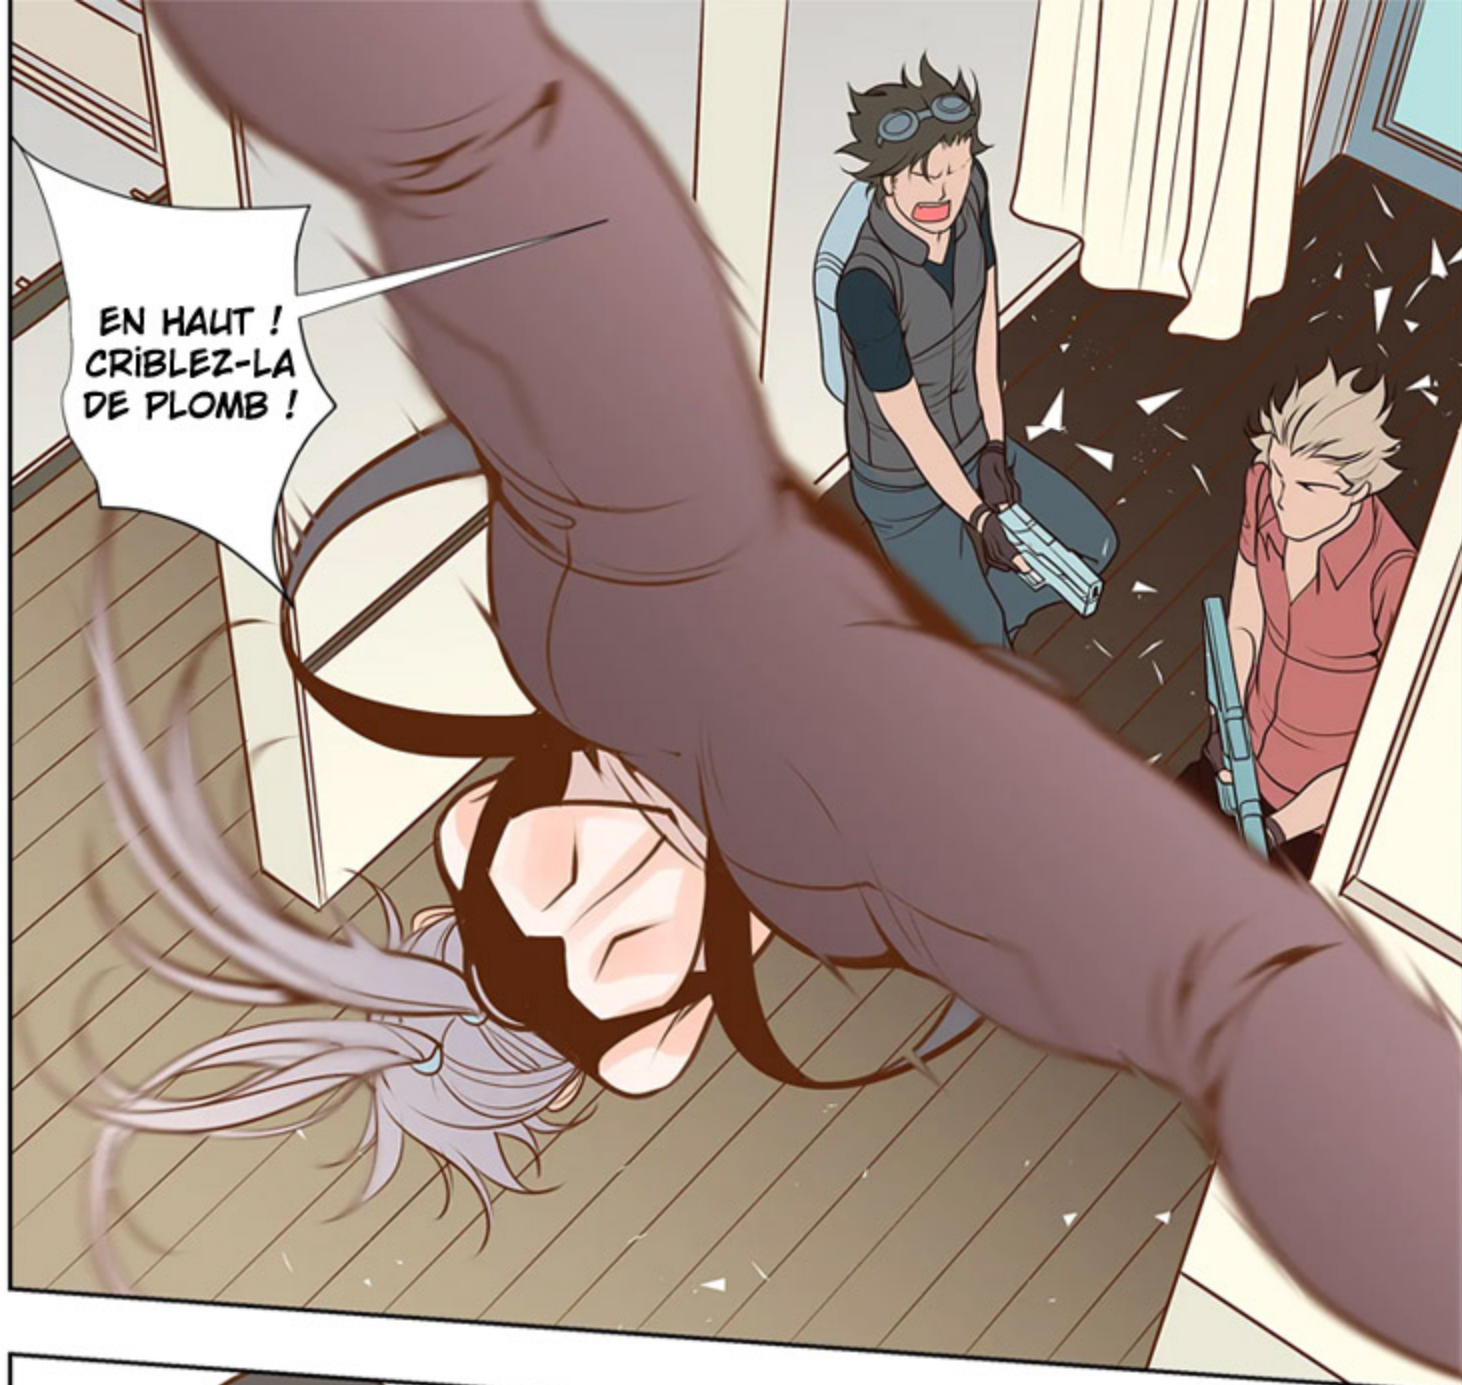

UNE ŒUVRE DE
RATANA SATIS

VERSION FRANÇAISE
TRADUCTION & ÉDITION : RAIKO
WWW.FAKE-FANSUB.ORG

SOUL DRIFTERS

CHAPITRE 29

EN HAUT !
CRIBLEZ-LA
DE PLOMB !

ARGH! FMP

OW!

FMP