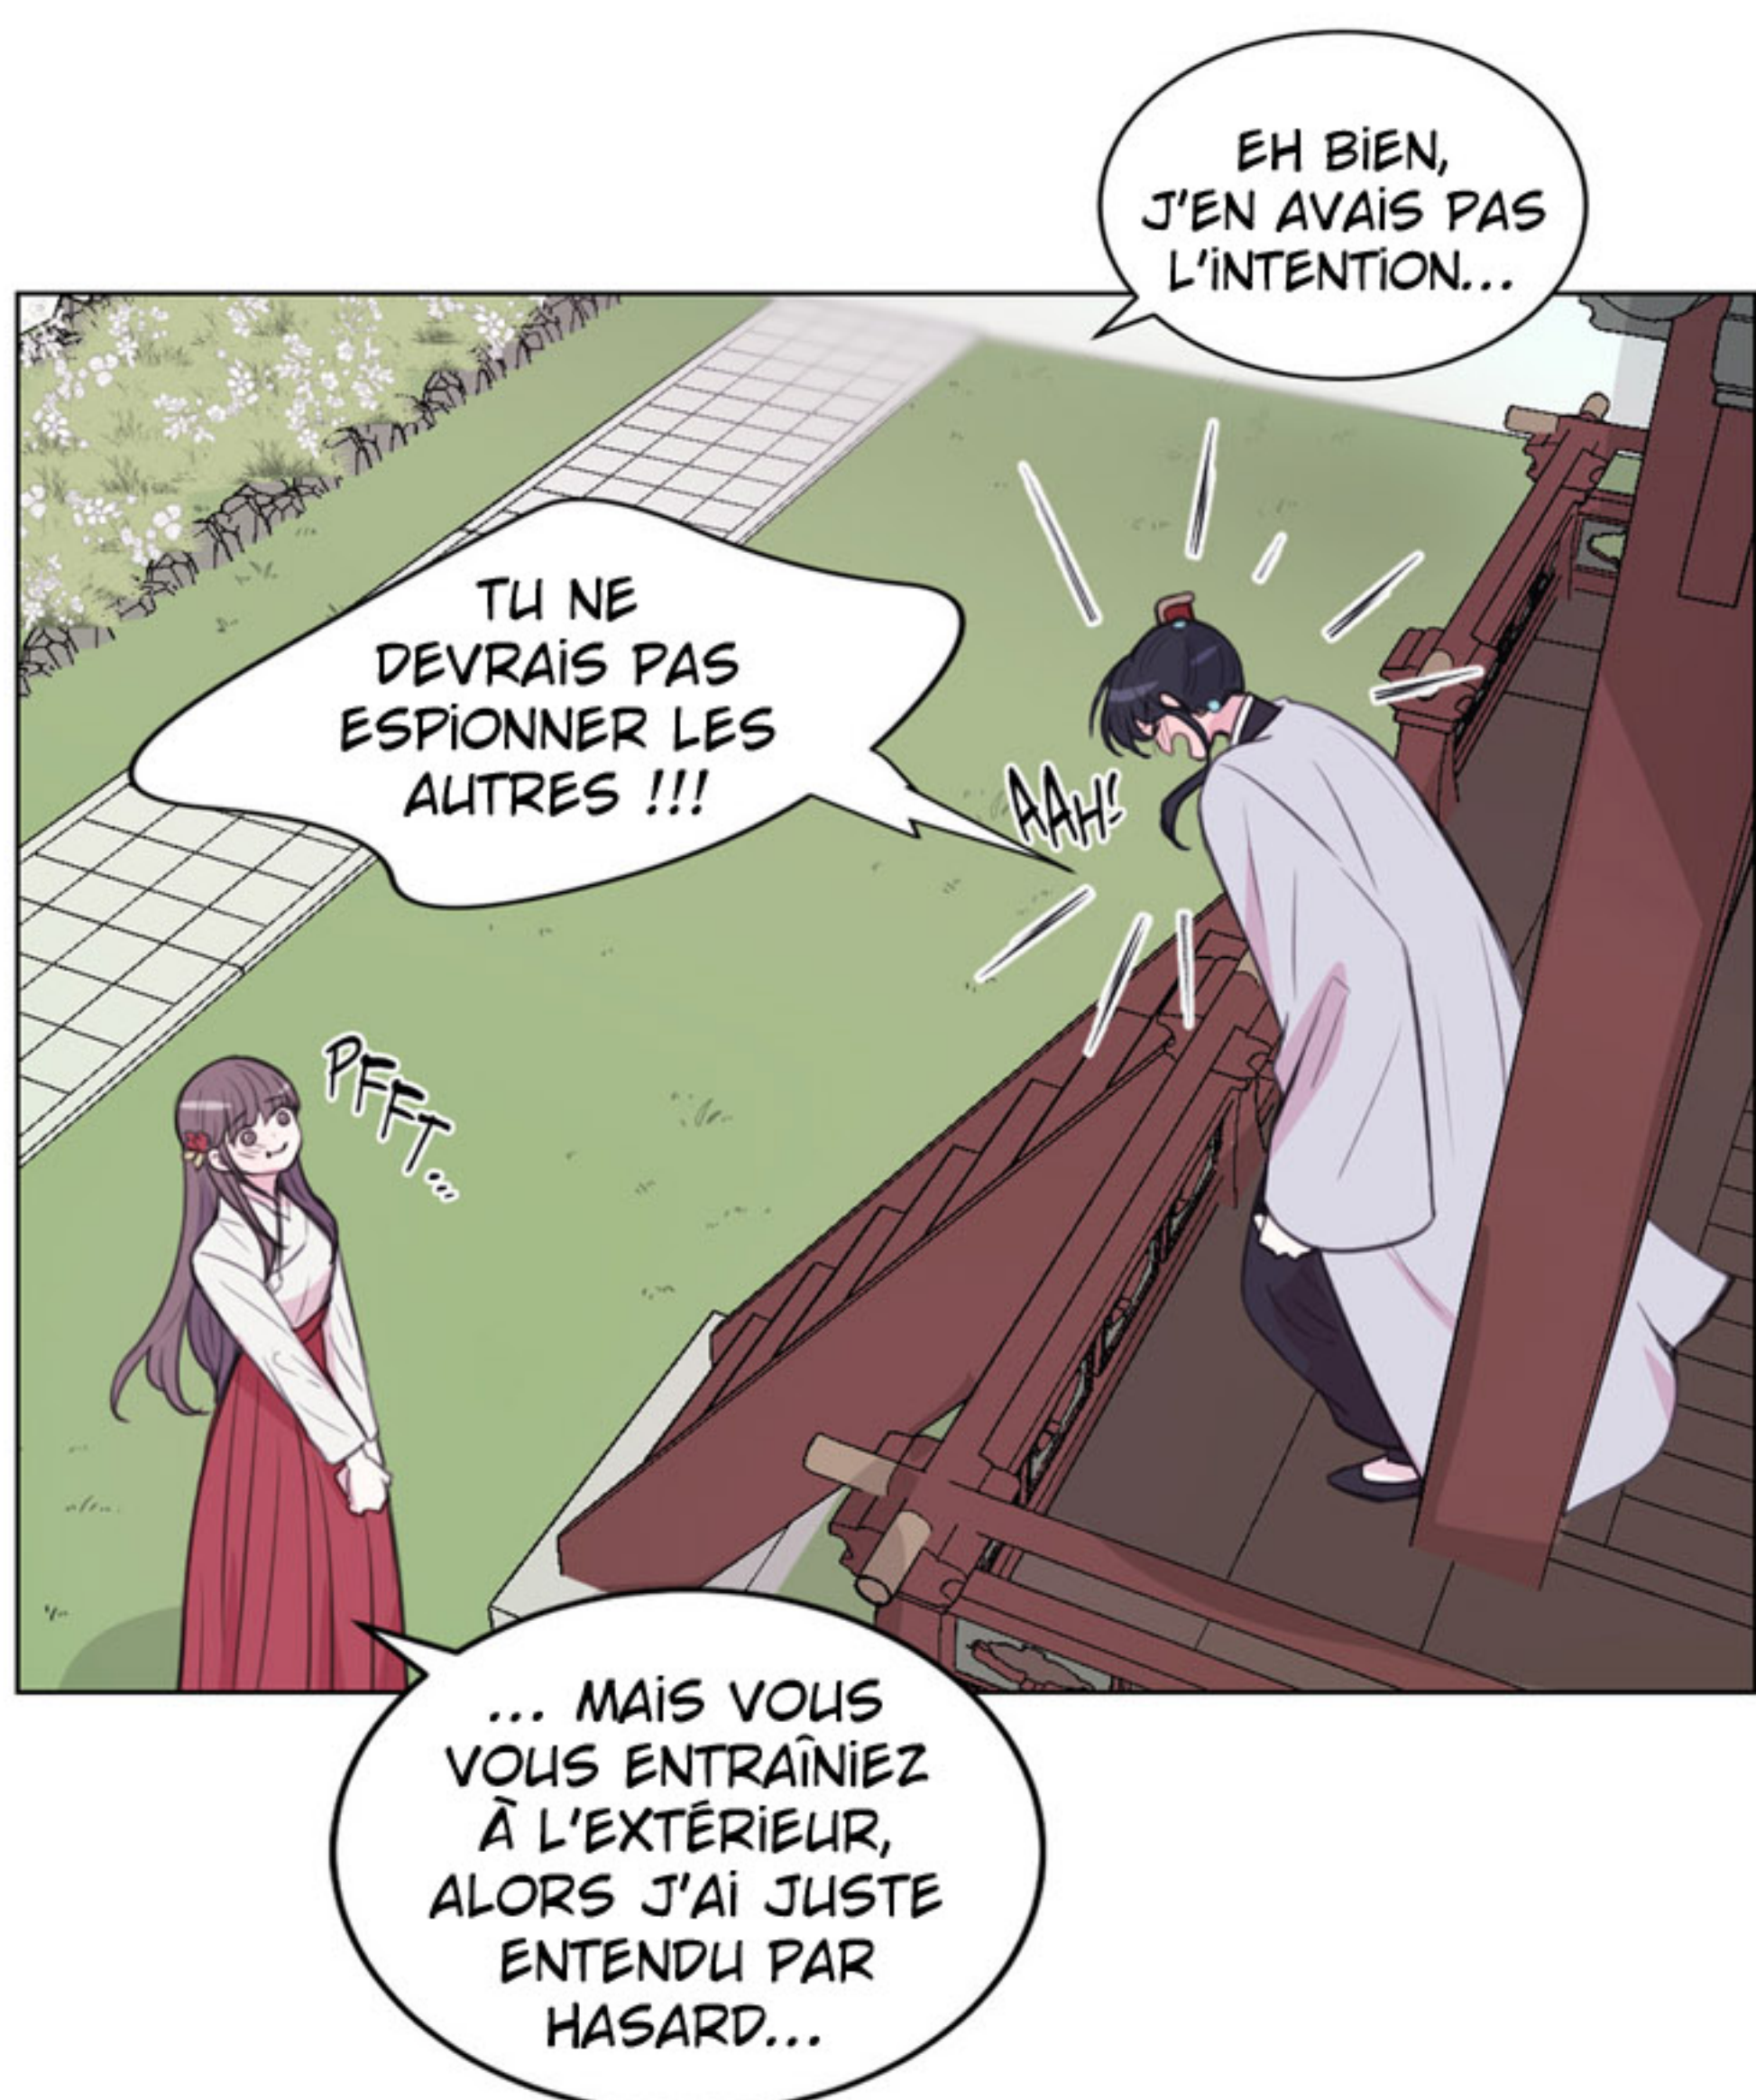

TU
ES MON
SOLEIL...

... SEKYUNG.

JE T'AI
AU PLUS
PROFOND
DE MOI.

Moonlight garden

Kang Unnie/MissPM

VERSION FRANÇAISE
TRADUCTION & ÉDITION : RAIKO
WWW.FAKE-FANSUB.ORG

CRASH

EST-CE QUE
ÇA VA ?!