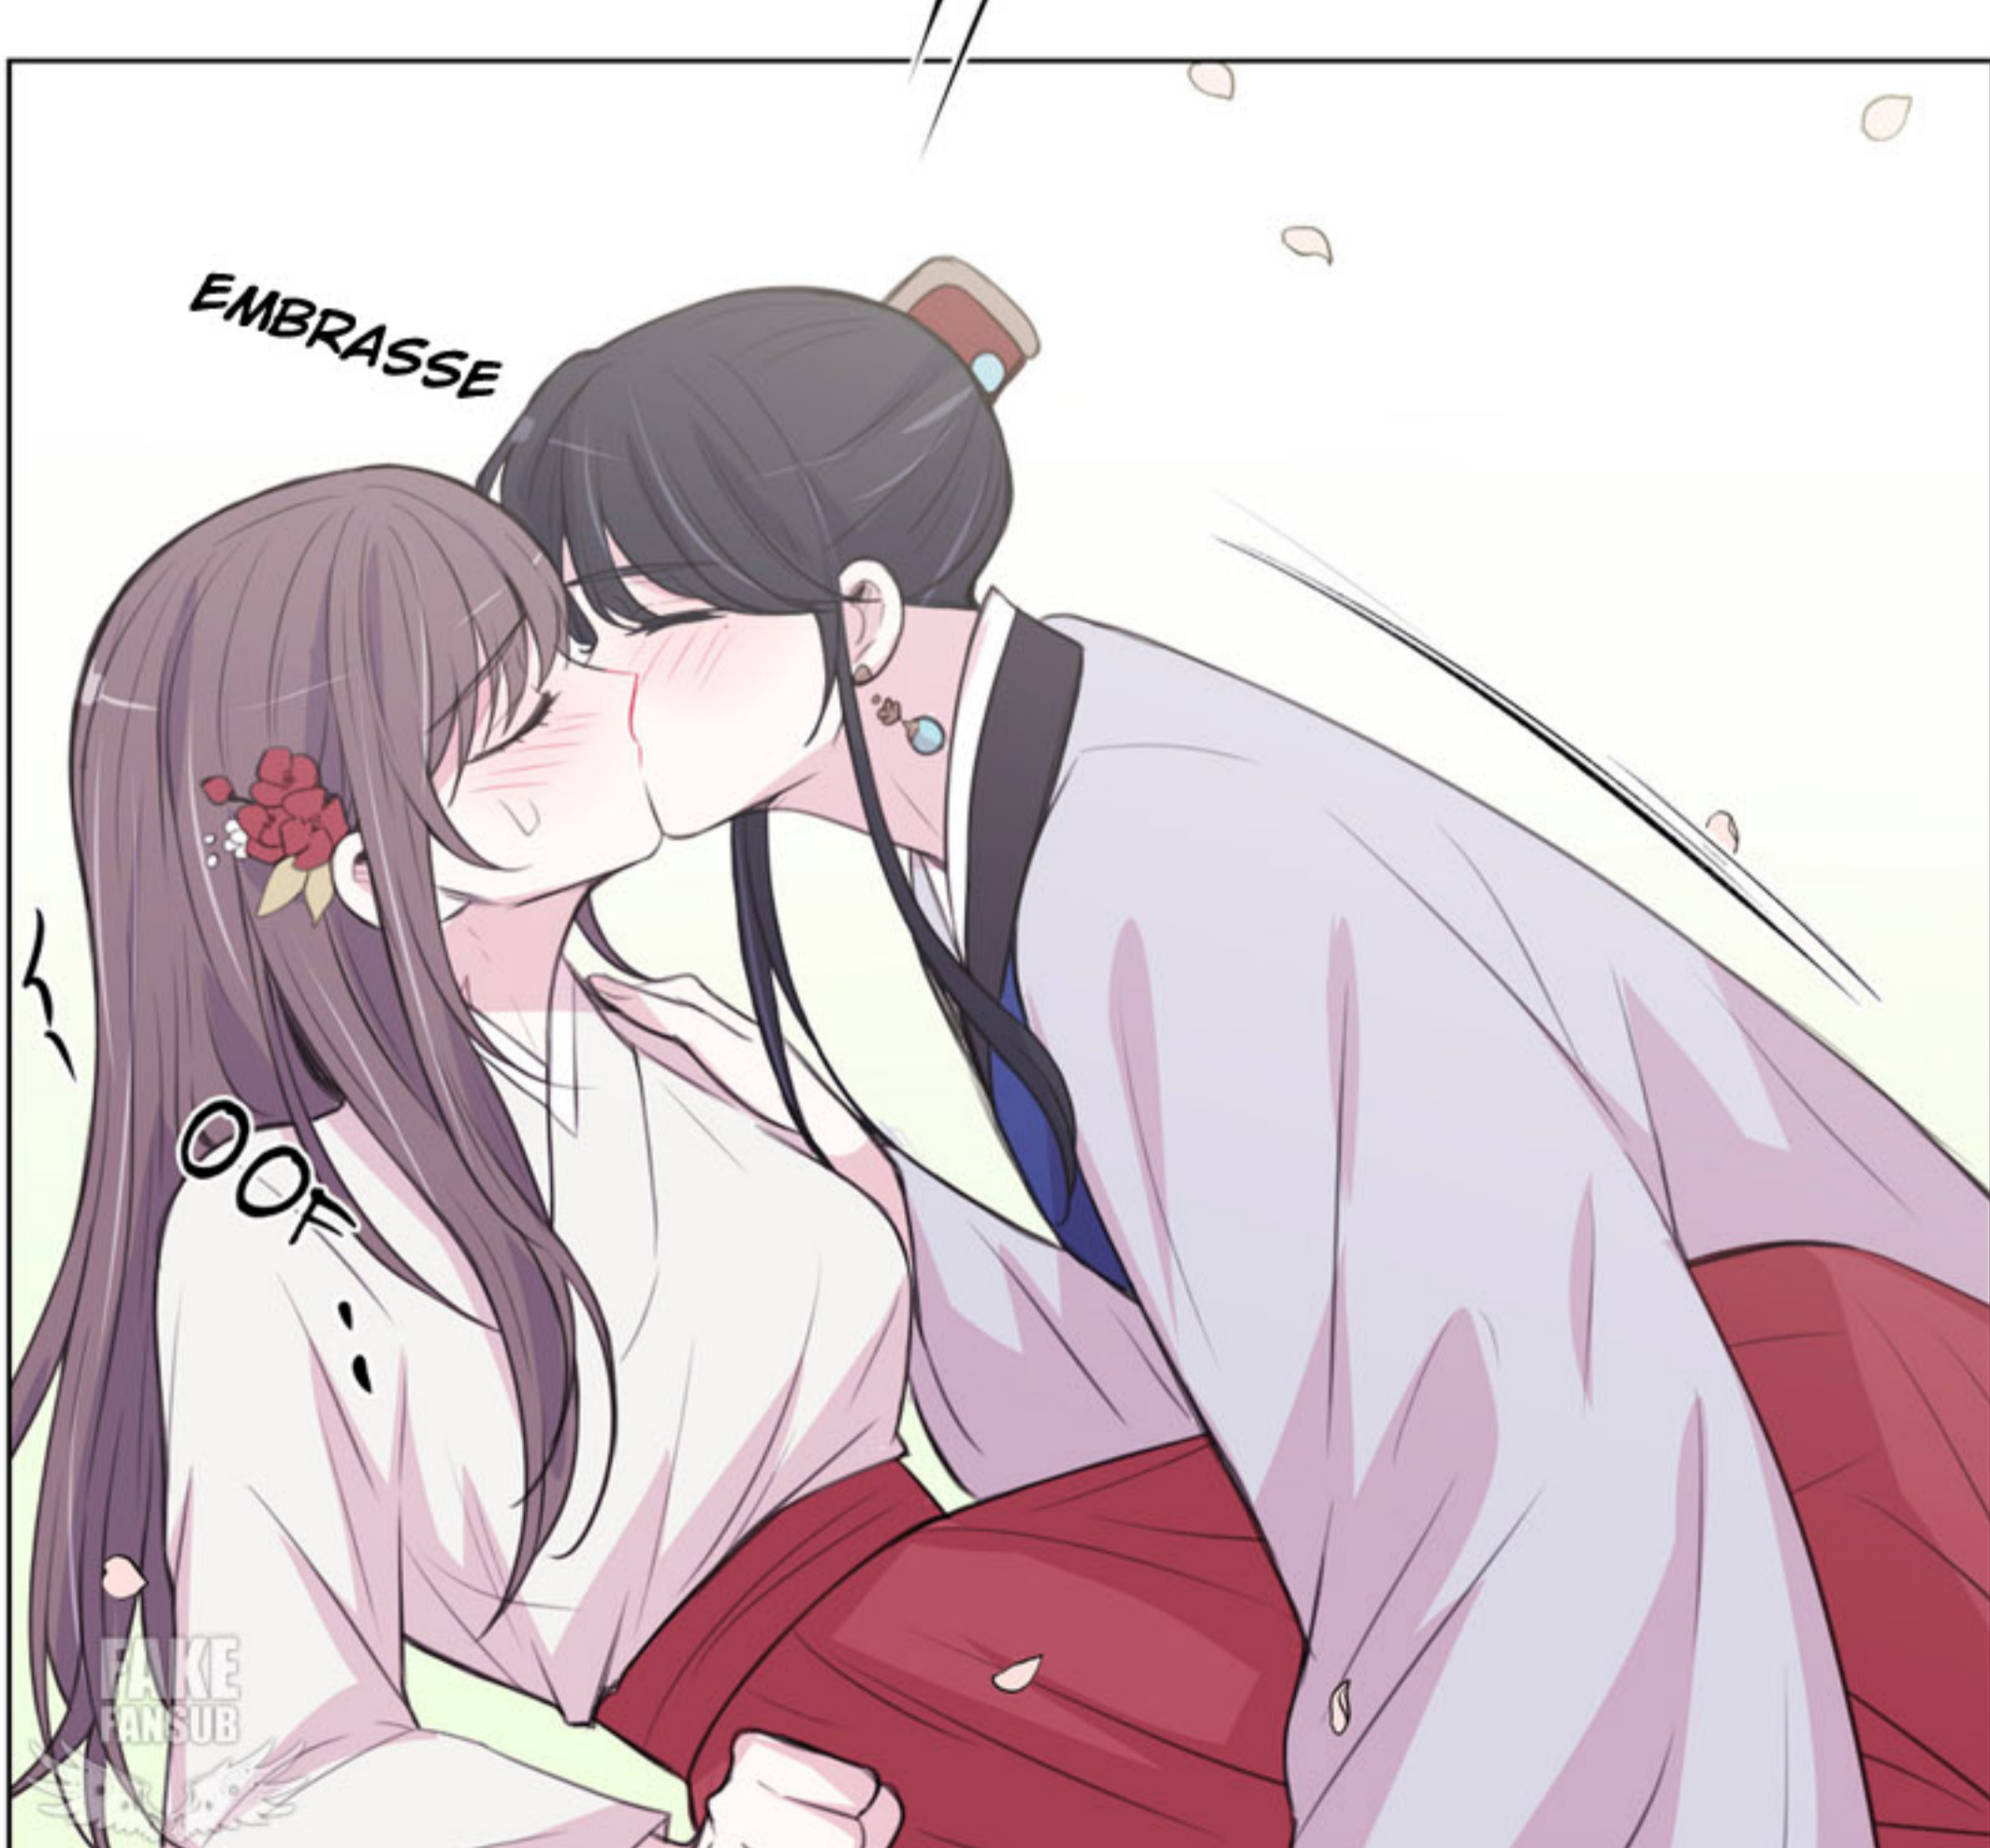

EMBRASSE

OOF