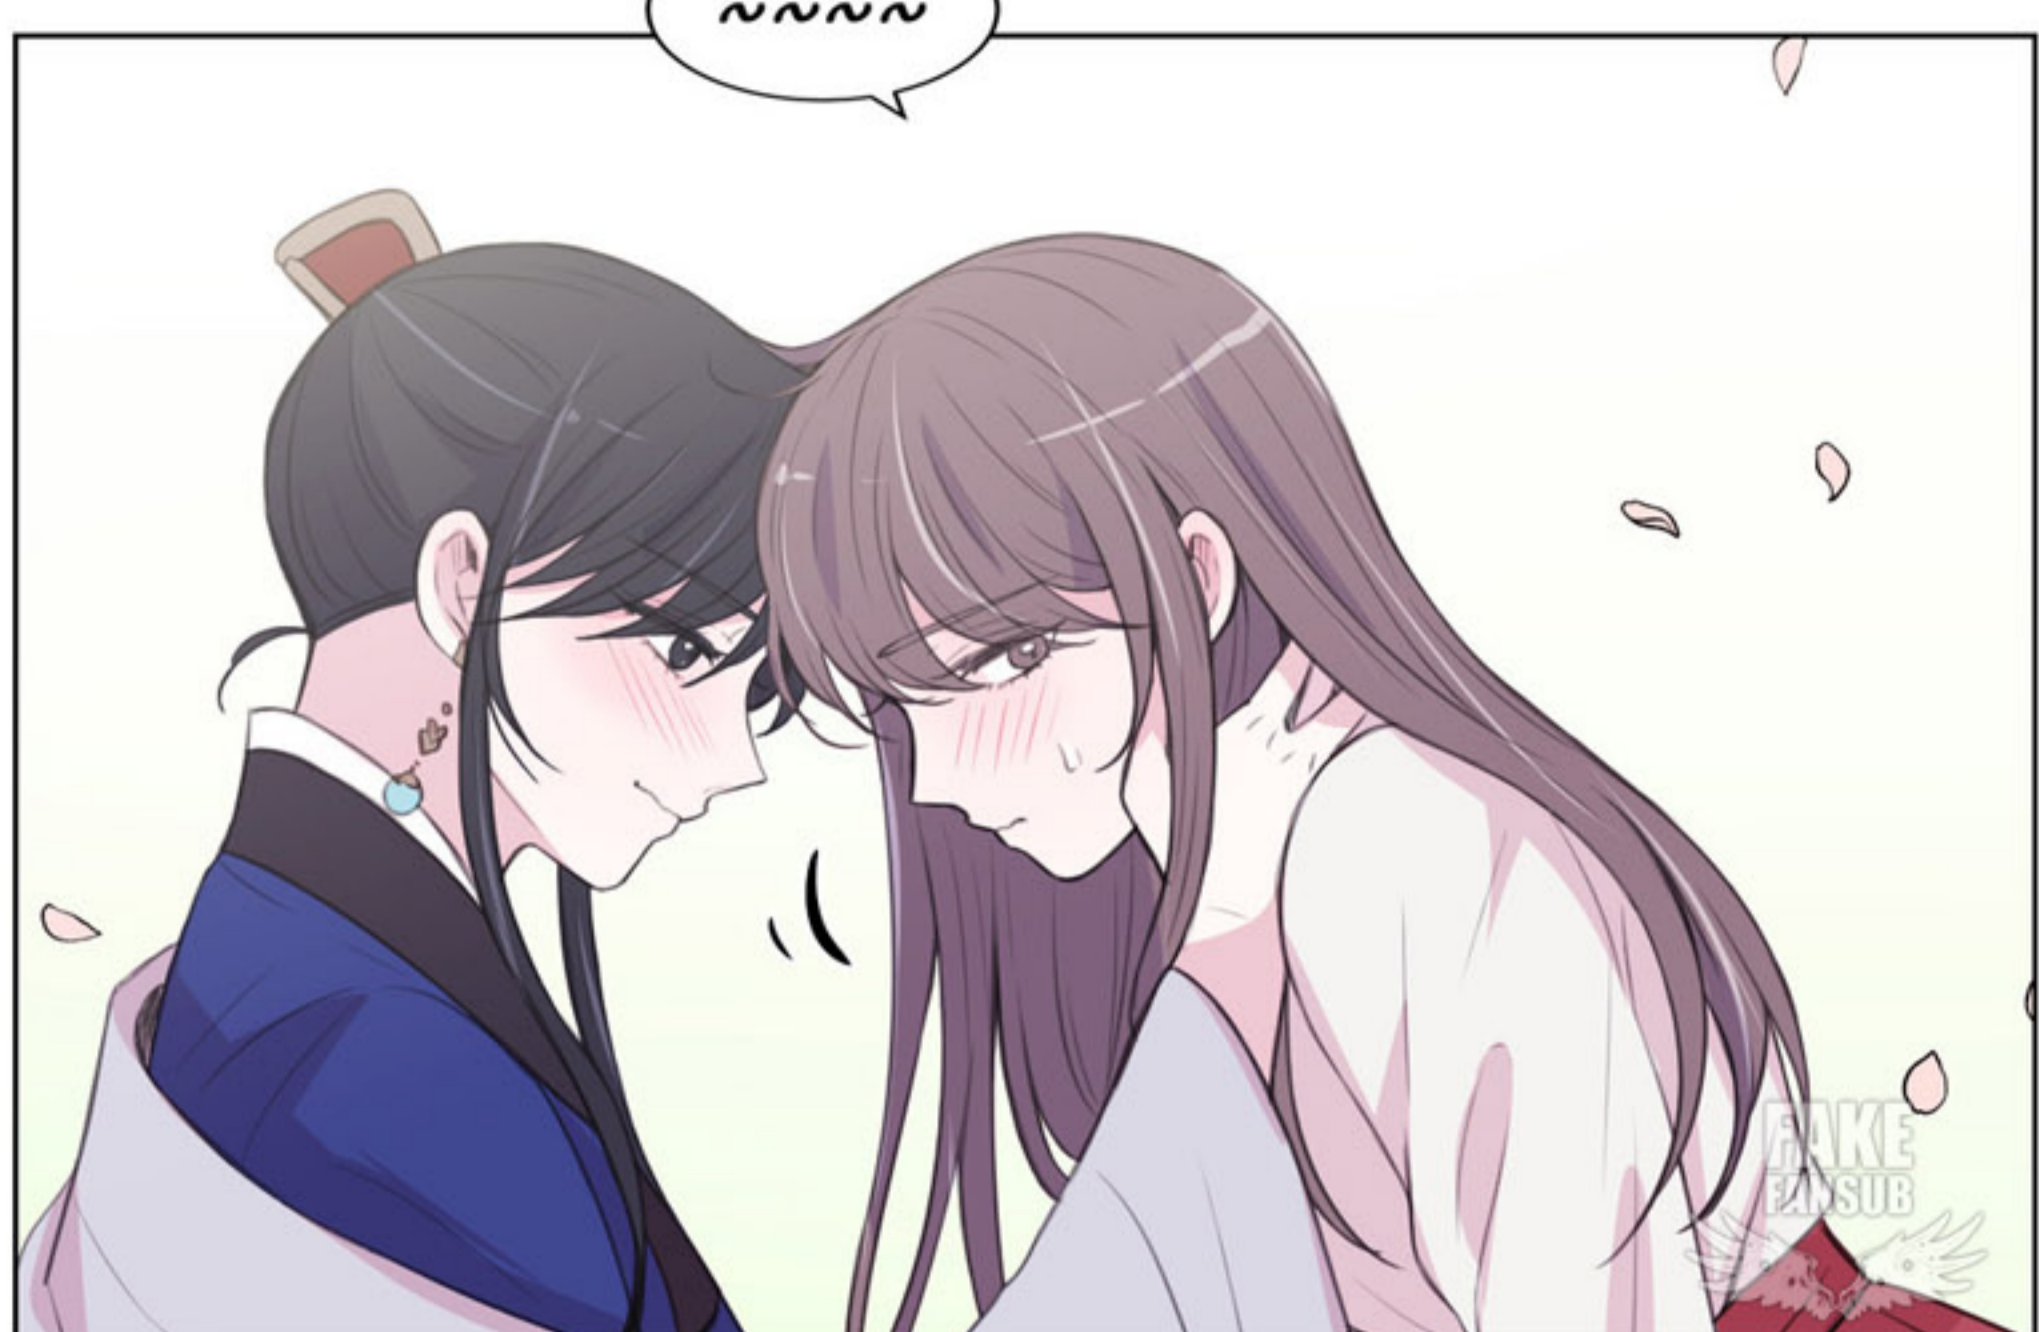

~~~~~

!!

WHOOSH

EMBRASSE

OOF