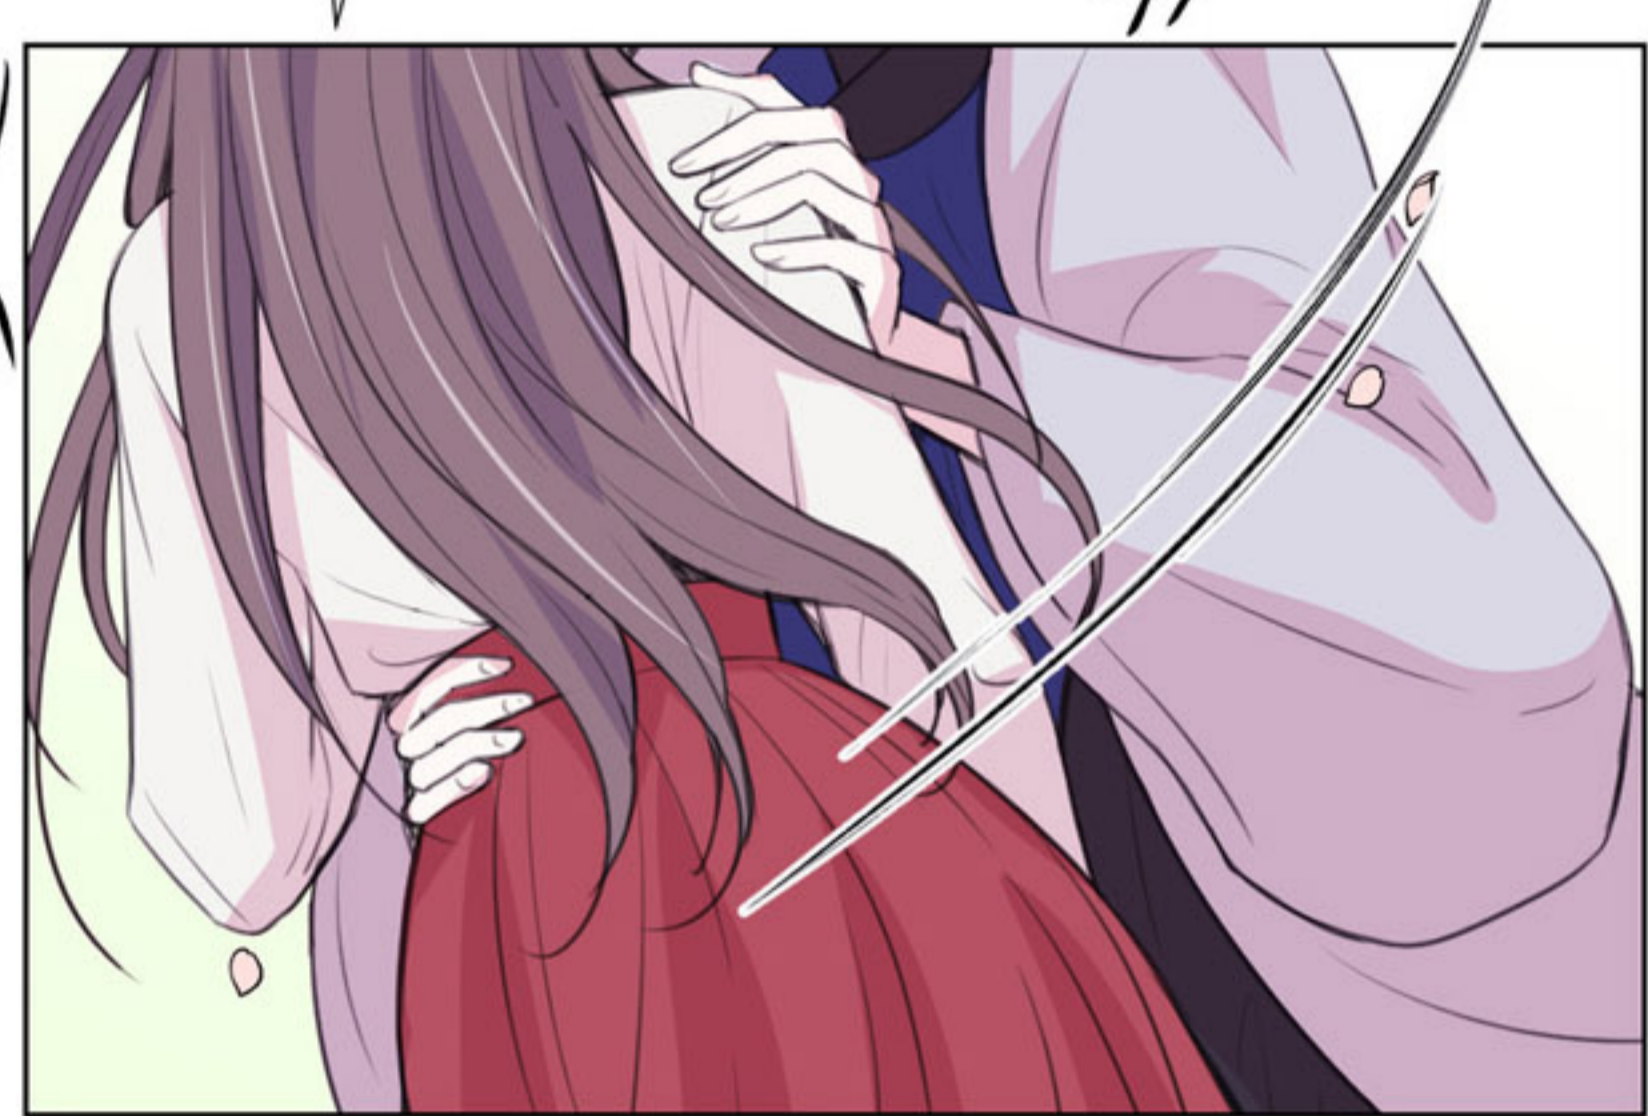

~~~~~

!!

WHOOSH

EMBRASSE

OOF