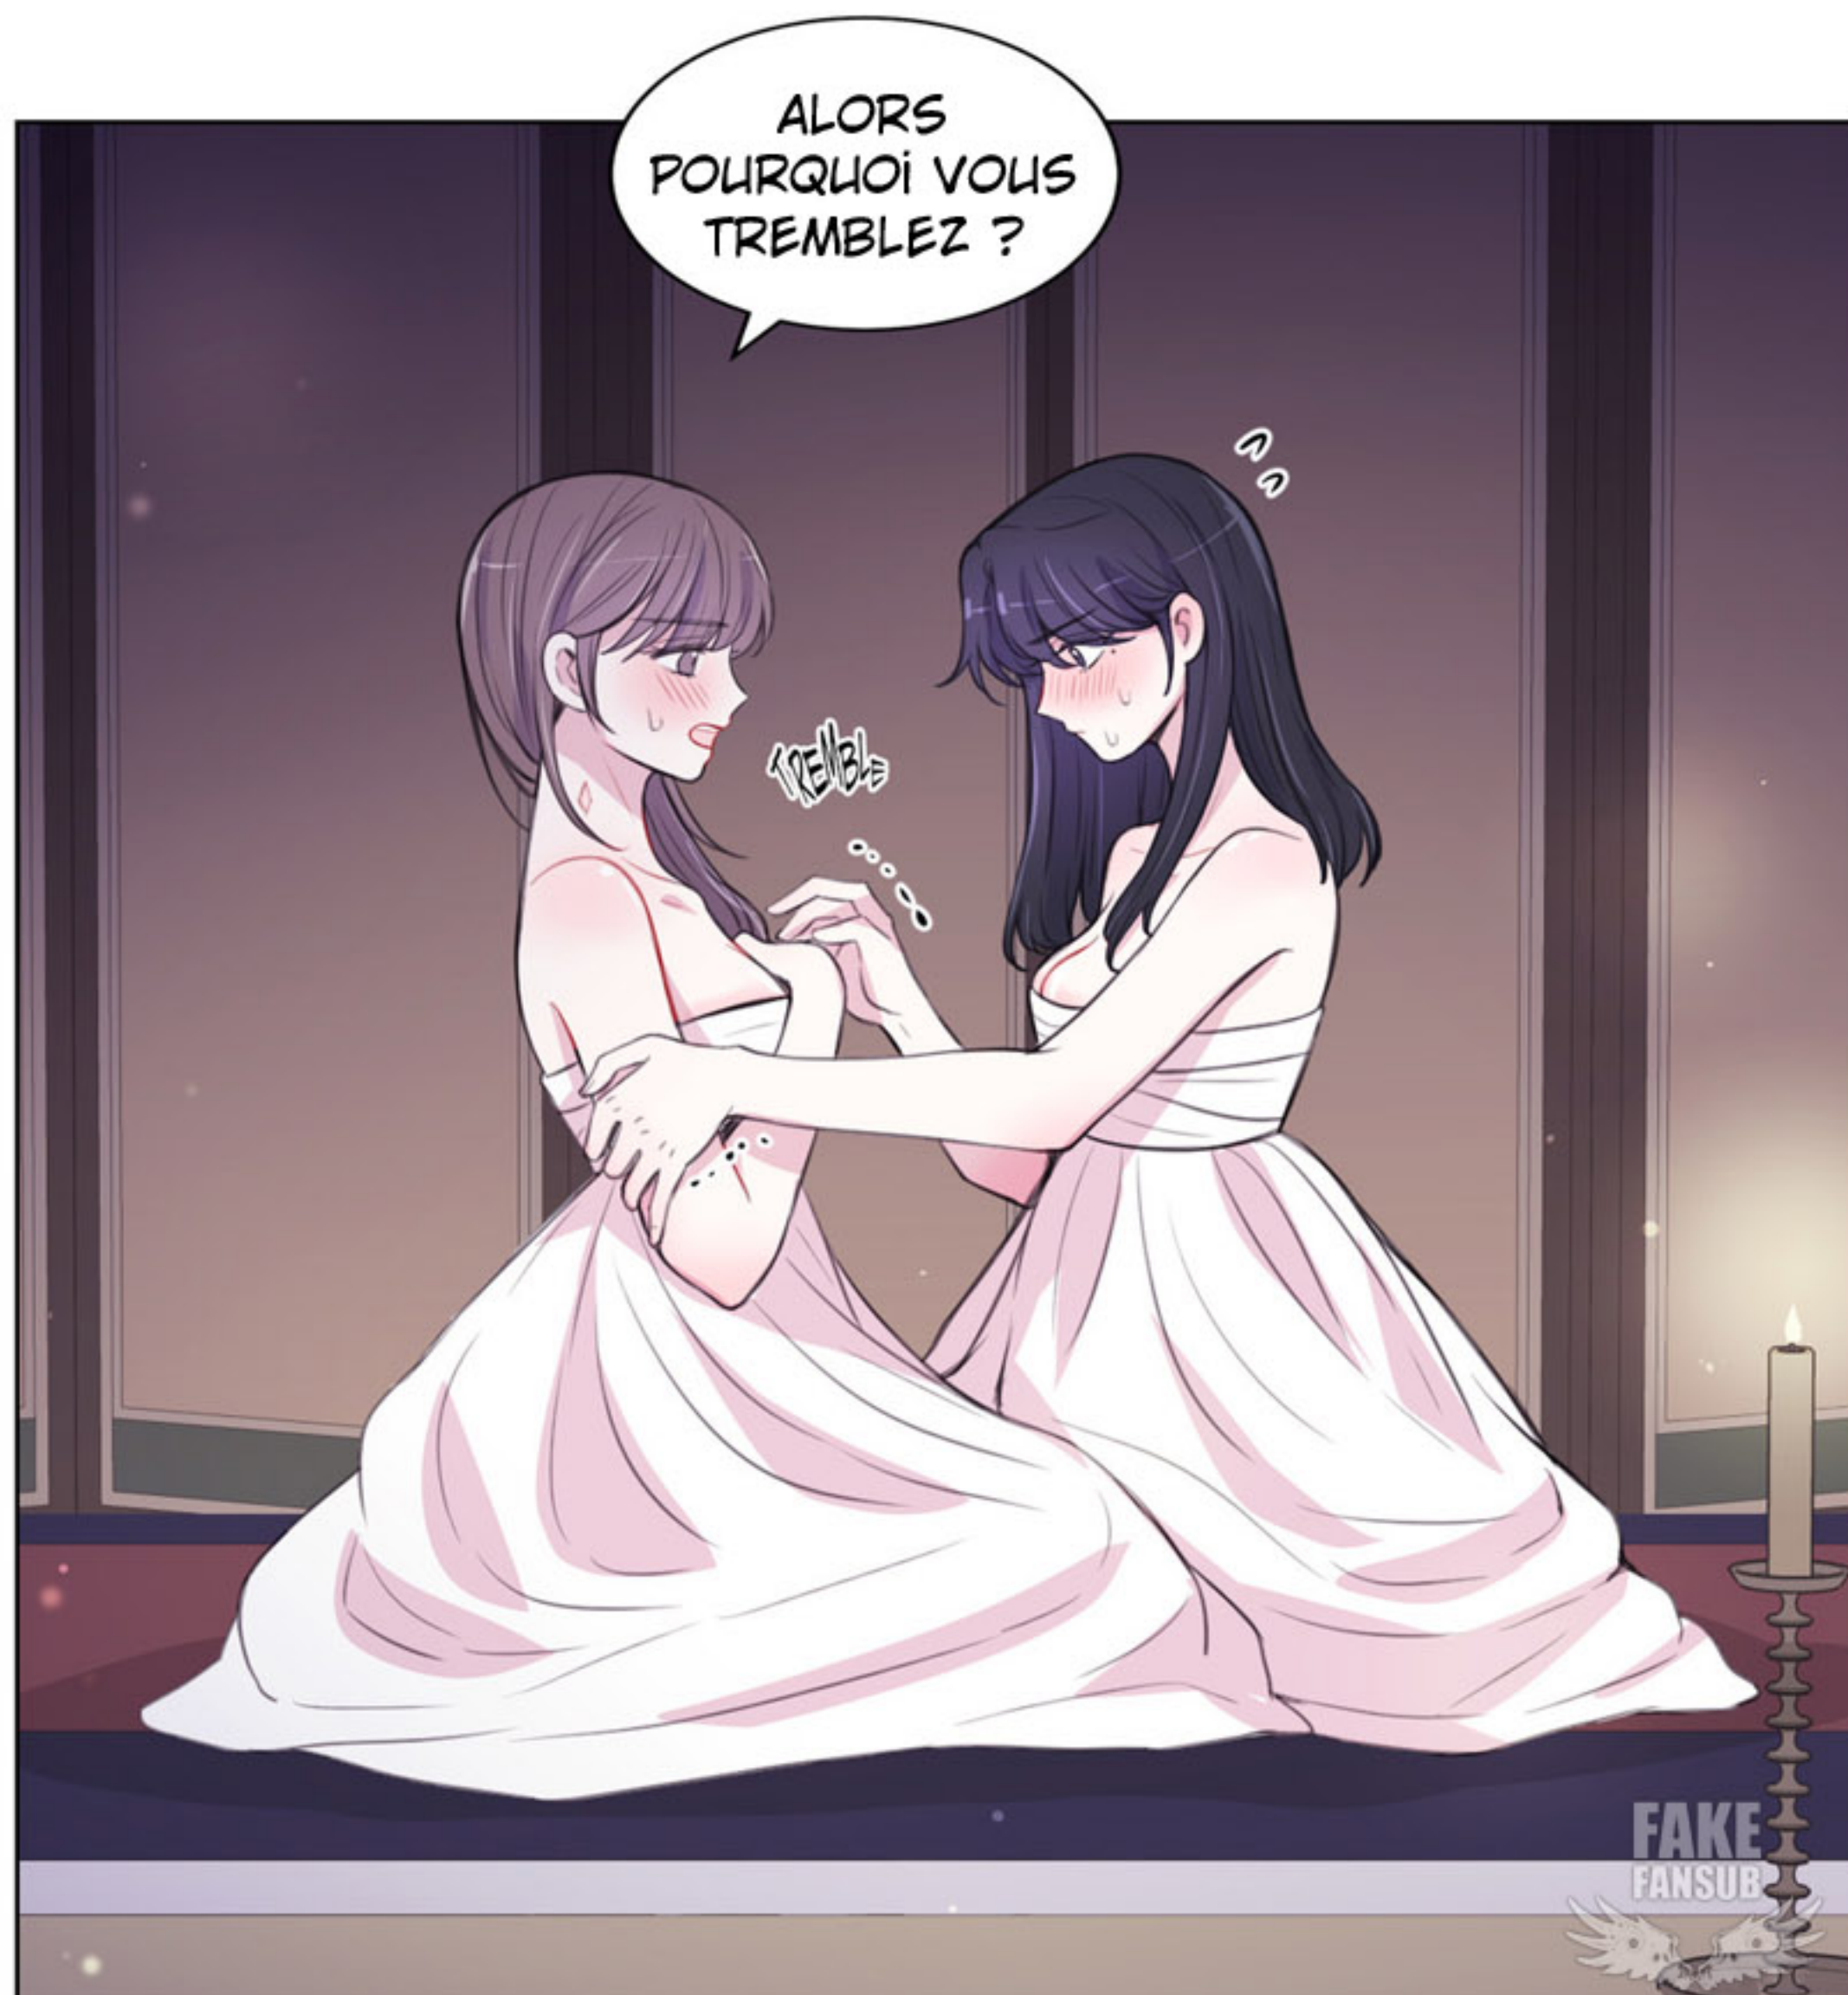

ALORS
POURQUOI VOUS
TREMBLEZ ?

trel!

oo

FAKE
FANSUB