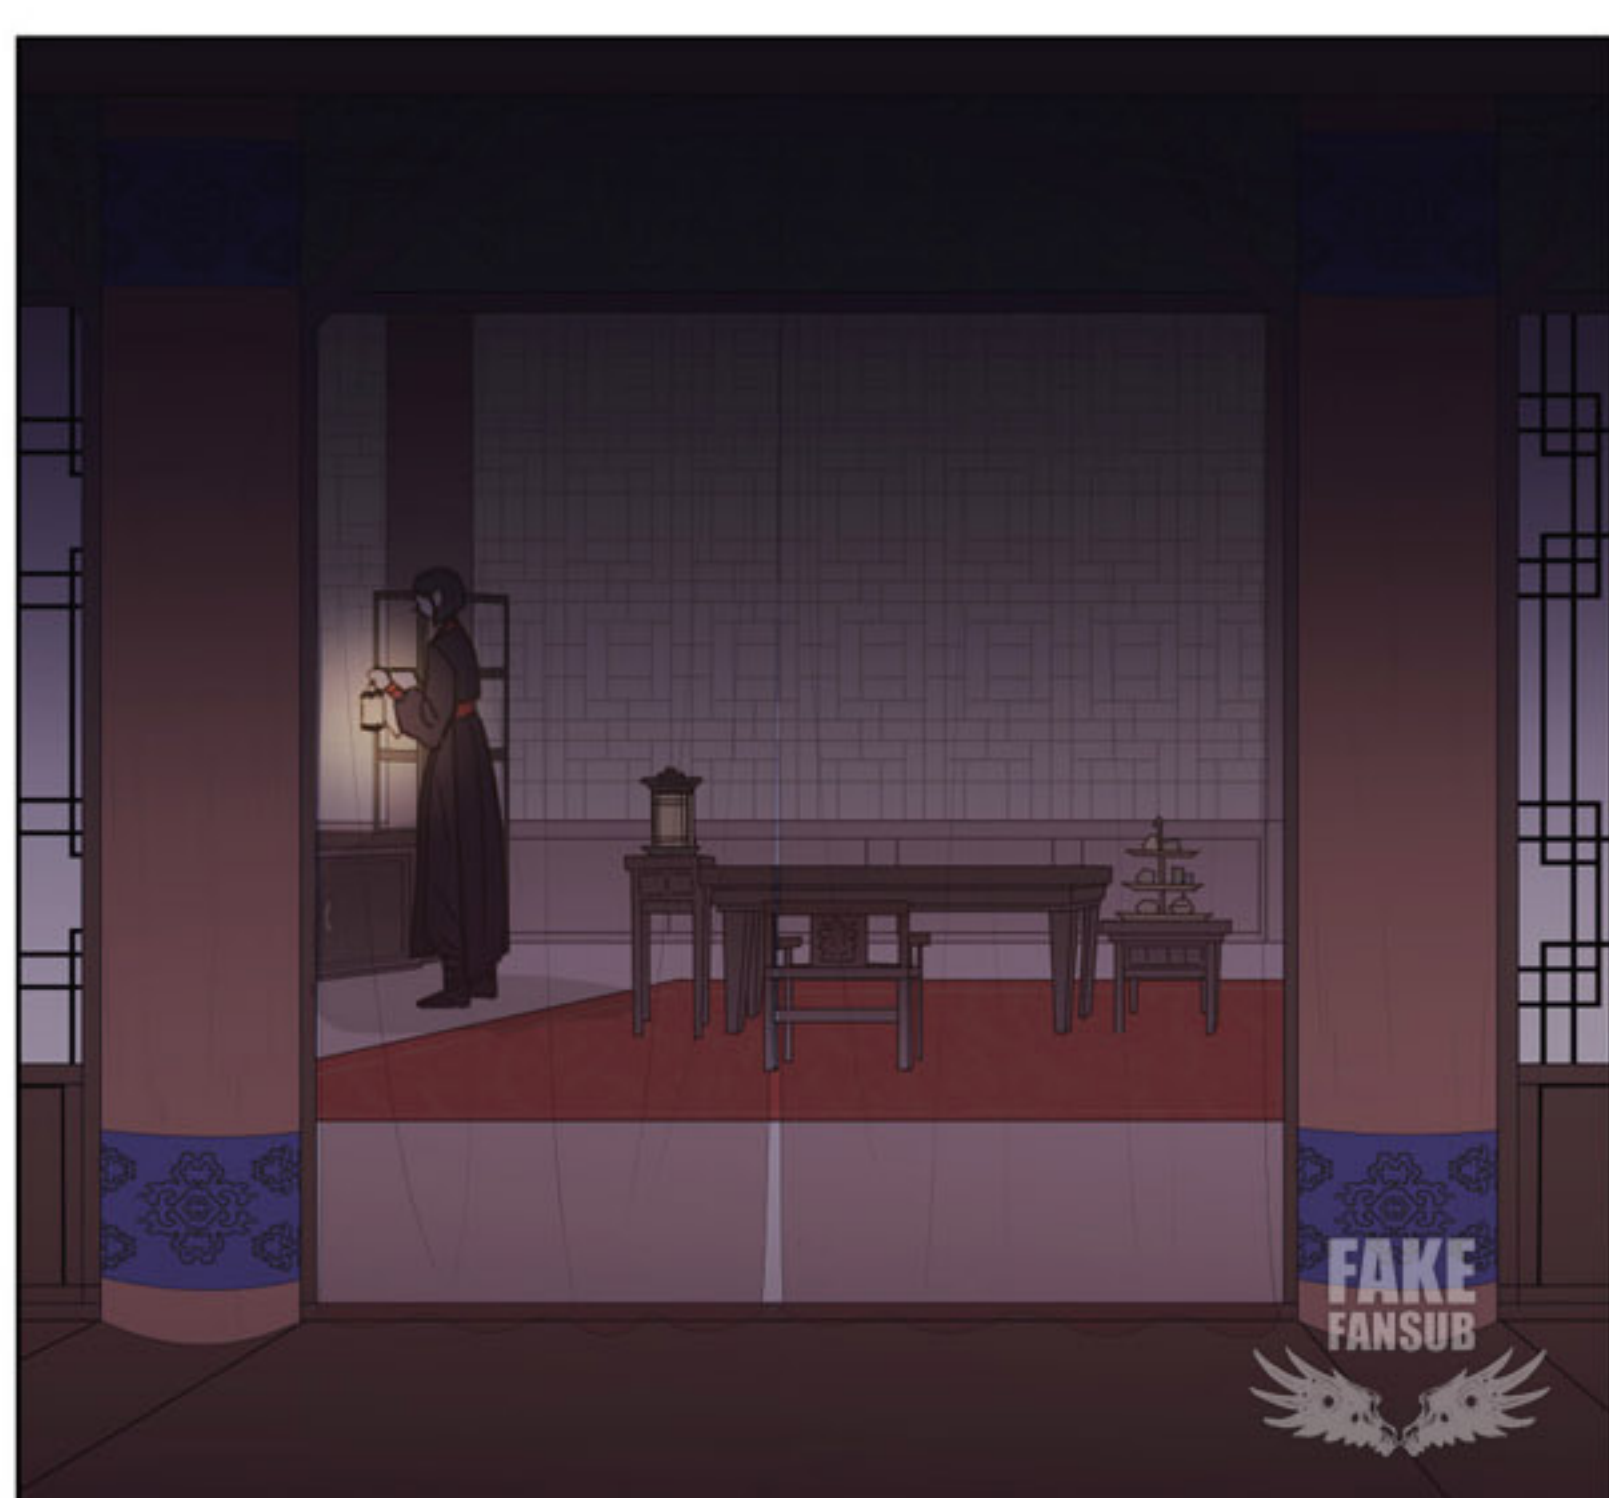

 facebook.com/FakeSub

C'EST LE JOURNAL TENU PAR LA MÈRE DE DOHWA CONCERNANT LES EXPÉRIENCES AVEC L'ANTIDOTE.

IL
SEMBLERAIT
QUE LES ESSAIS
ÉTAIENT EN
PHASE
FINALE.

PAR
CHANCE, LE
JOURNAL N'A
PAS FINI ENTRE
LES MAINS DE
DOHWA...