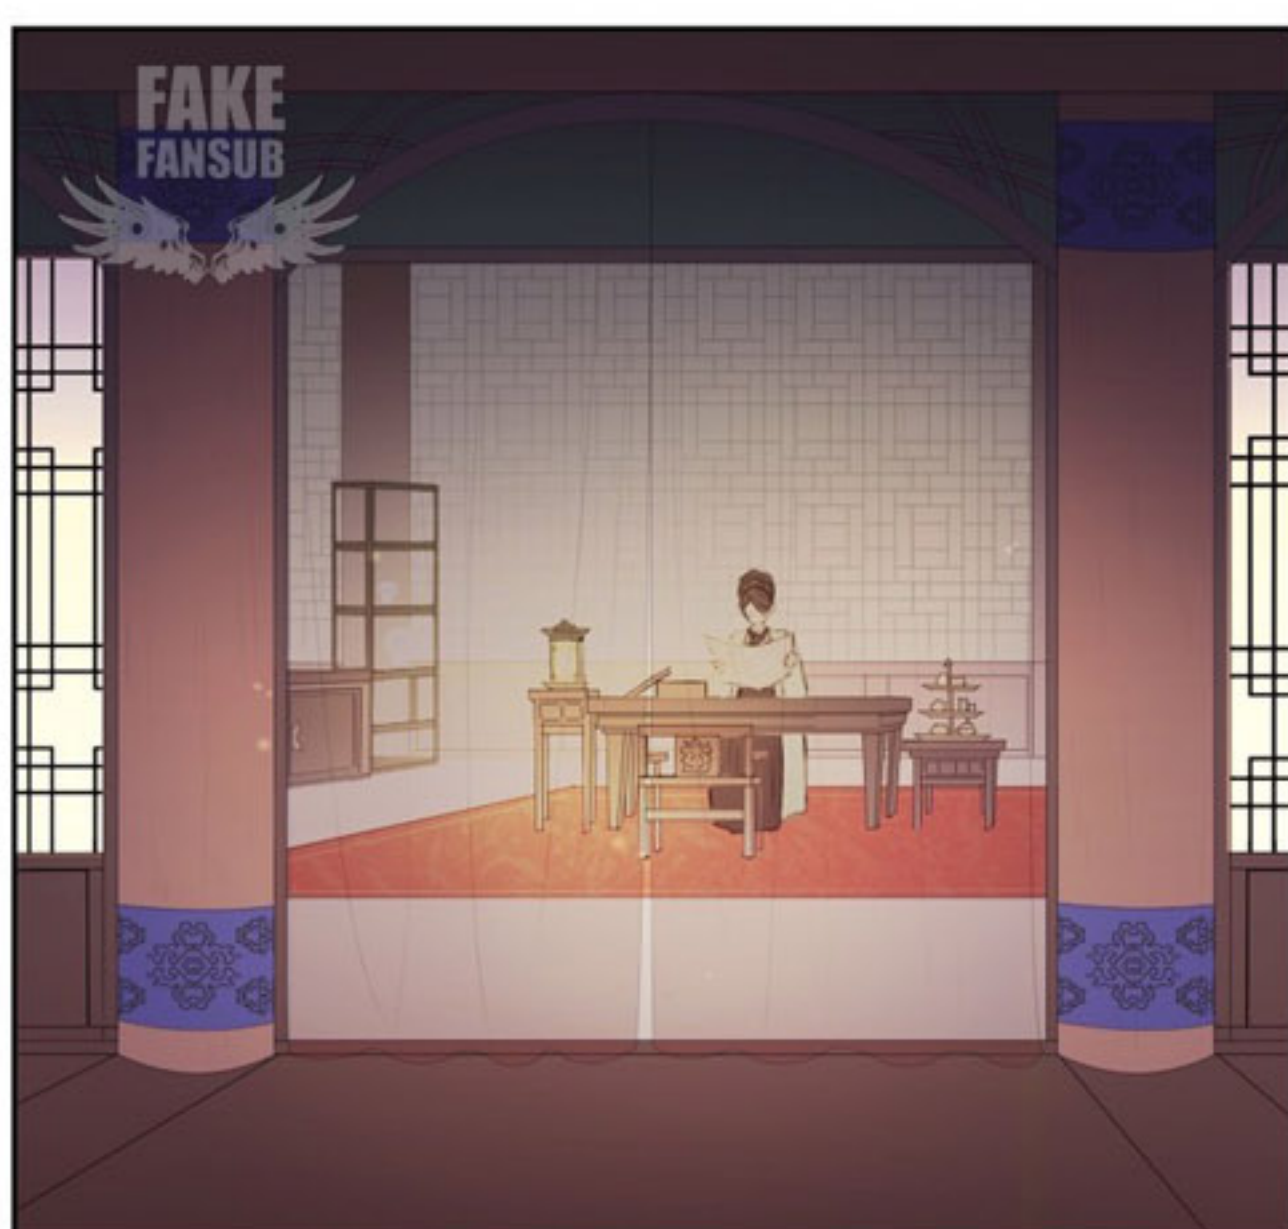

DES NOUVELLES ?

LE RENVOI DE LA MAÎTRESSE EST PRATIQUEMENT ACTÉ COMME PRÉVU.

FAKE FANSUB