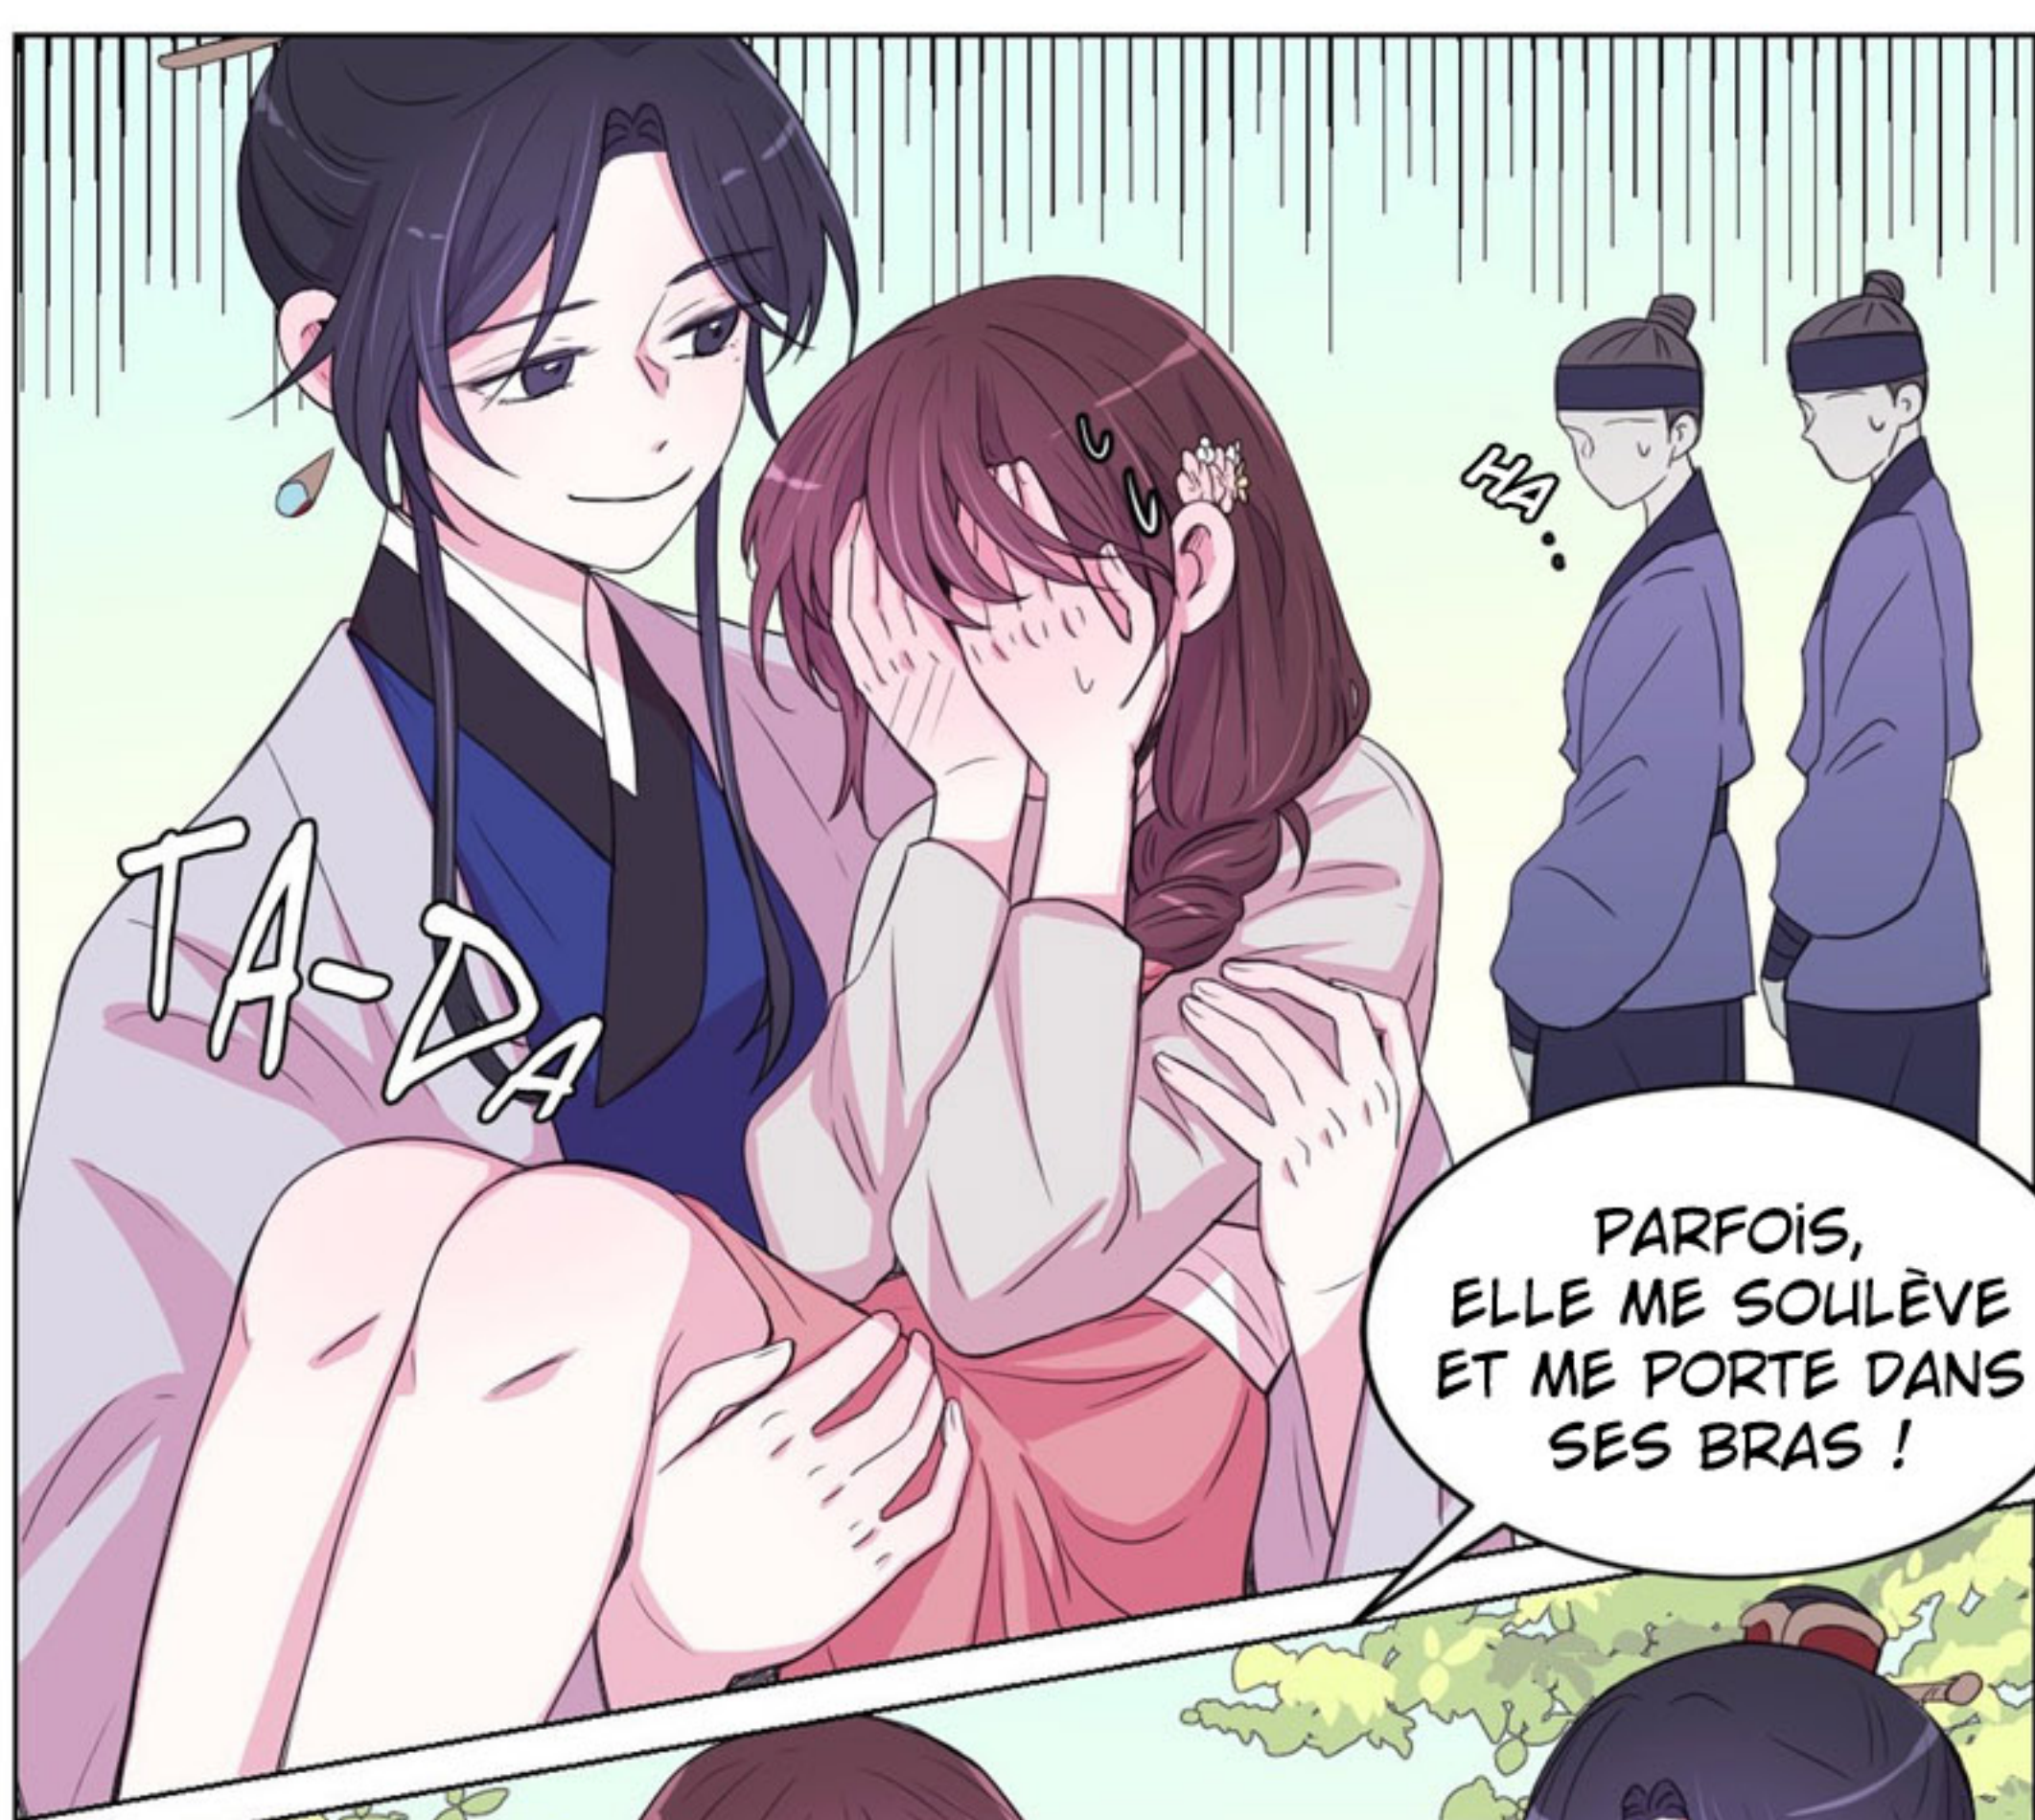

ELLE POURRAIT CACHER DOHWA À UN ENDROIT QUI NOUS EST INCONNU...

MAIS SI ON GARDE DOHWA AVEC NOUS...

... ELLE POURRAIT DÉCOUVRIR QUE JE SUIS UNE FILLE-FLEUR.

SI ÇA
T'INQUIÈTE
TELLEMENT, TU
N'AS QU'À ALLER LA
VOIR DE TEMPS
EN TEMPS,
NON ?

Oui...

J'AI PEUR
D'ALLER LA VOIR
PLUS SOUVENT
QU'IL NE LE
FAUT...

JE
NE SAIS
PAS...

PARLONS-EN
AVEC NOTRE TANTE
D'ABORD.

T'INQUIÈTE
PAS TROP.

FAKE
FANSUB

Moonlight garden

Kang Unnie/MissPM

VERSION FRANÇAISE
TRADUCTION & ÉDITION : RAIKO
WWW.FAKE-FANSUB.ORG

VOUS SAVEZ À
QUEL POINT LA
MAÎTRESSE EST
TÊMÉRAIRE...

... CHAQUE FOIS
QU'ON PASSE
DEVANT LES
GARDES ?

PARFOIS,
ELLE ME SOULÈVE
ET ME PORTE DANS
SES BRAS !