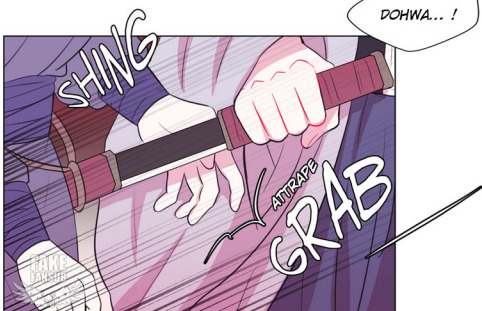

Moonlight garden

Kang Unnie/MissPM

VERSION FRANÇAISE
TRADUCTION & ÉDITION : RAIKO
WWW.FAKE-FANSUB.ORG

COLP
D'ŒIL

NE
REGARDE
PAS.

ATTRAPE
GRAB !!

RETOURNONS À
L'INTÉRIEUR.

SERRE

FAKE
FANSUB

REDRESSE-TOI.
IL Y A DES YEUX
PARTOUT.

HMPH, JAMAIS
JE N'AURAIS CRU
DIRE ÇA, MAIS...
DIEU MERCI,
LA MAÎTRESSE
ÉTAIT LÀ.

MAIS IL Y A
QUELQUE CHOSE DE
PARTICULIER ENTRE
LA MAÎTRESSE
ET DOHWA.

LES CHOSES
ONT L'AIR ASSEZ
INTÉRESSANTES.