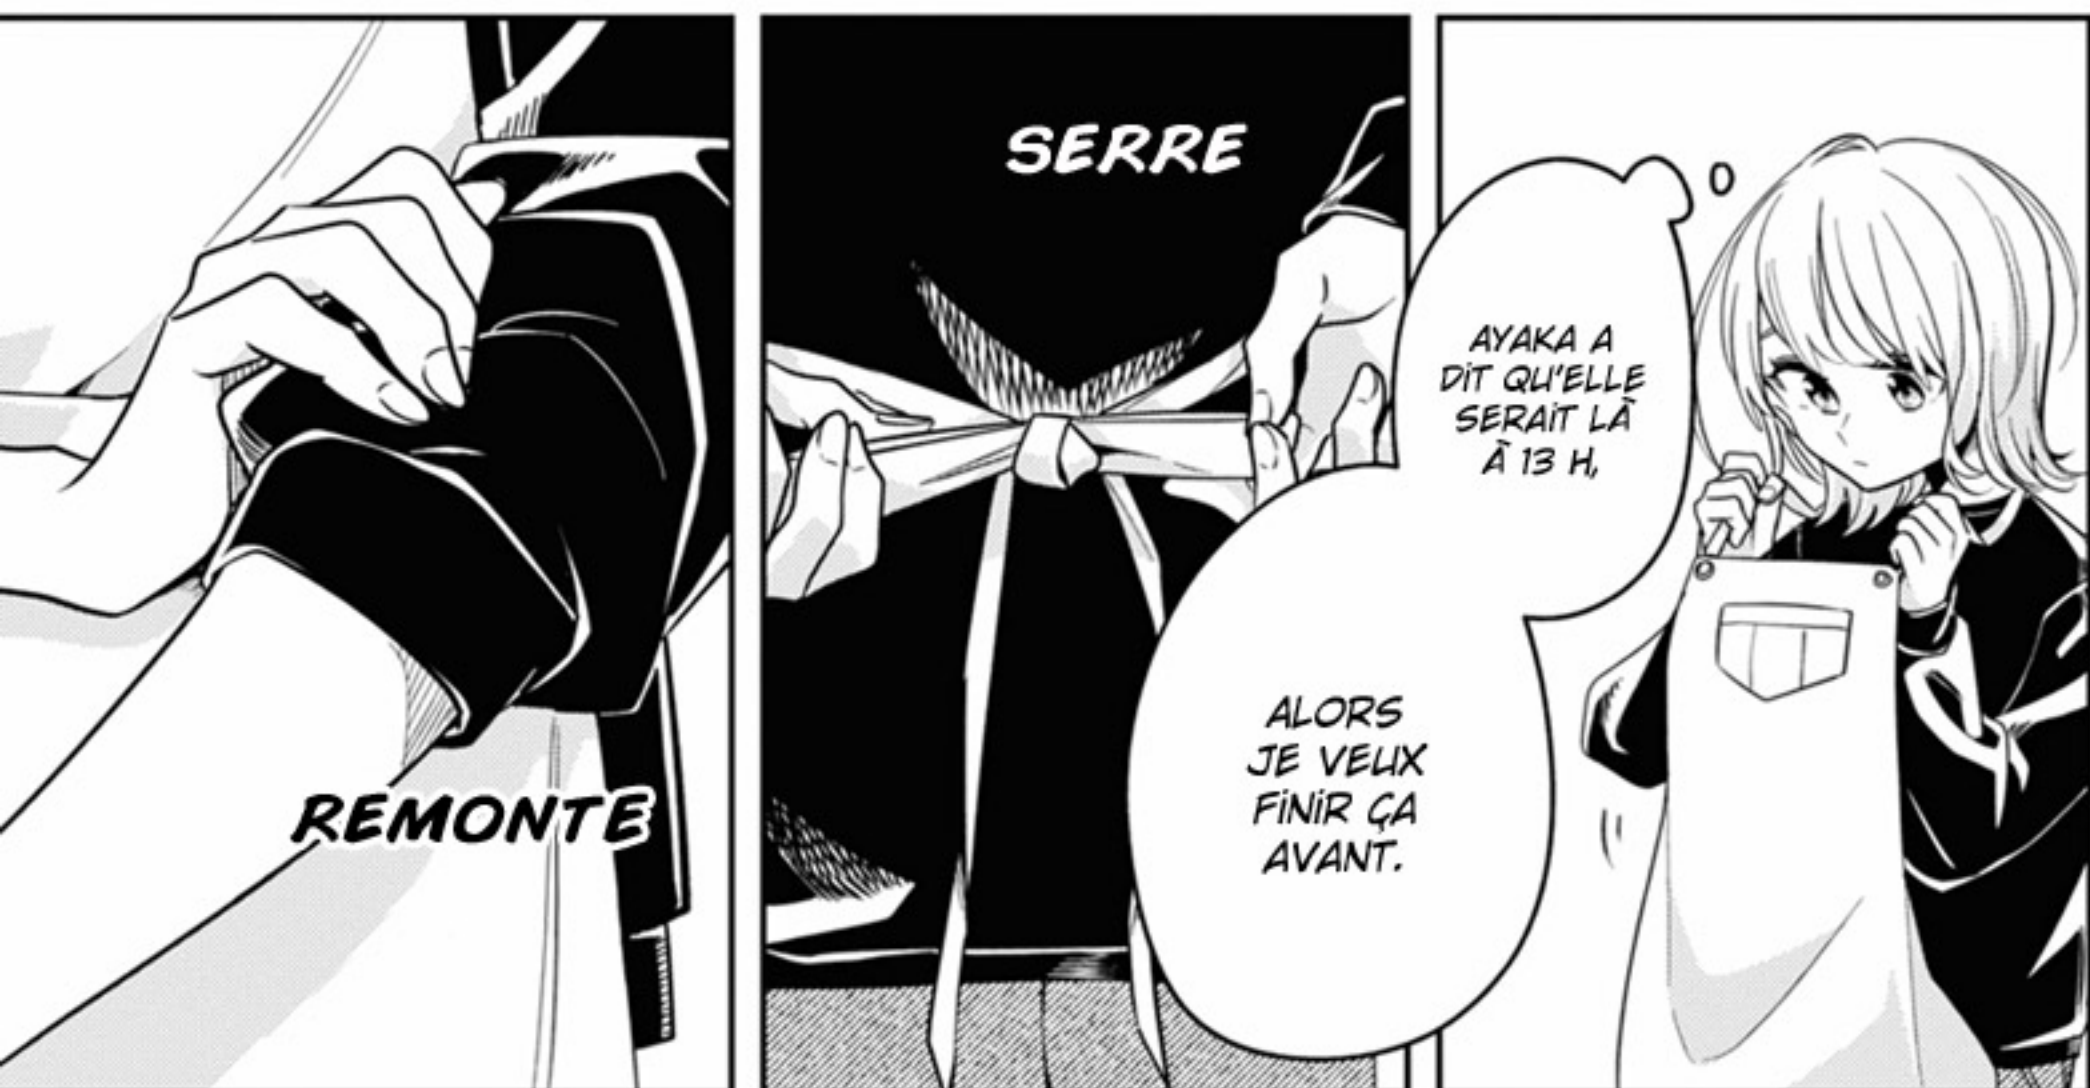

榎風  
Kashikaze

★ Chapitre 28 ★

REMONTE

SERRE

AYAKA A  
DIT QU'ELLE  
SERAIT LÀ  
À 13 H,

ALORS  
JE VEUX  
FINIR ÇA  
AVANT.

BIEN

MAMIE M'A  
APPRIS TOUT  
CE QUE JE  
DEVAIS SAVOIR.  
JE PEUX Y  
ARRIVER... JE  
CROIS... !